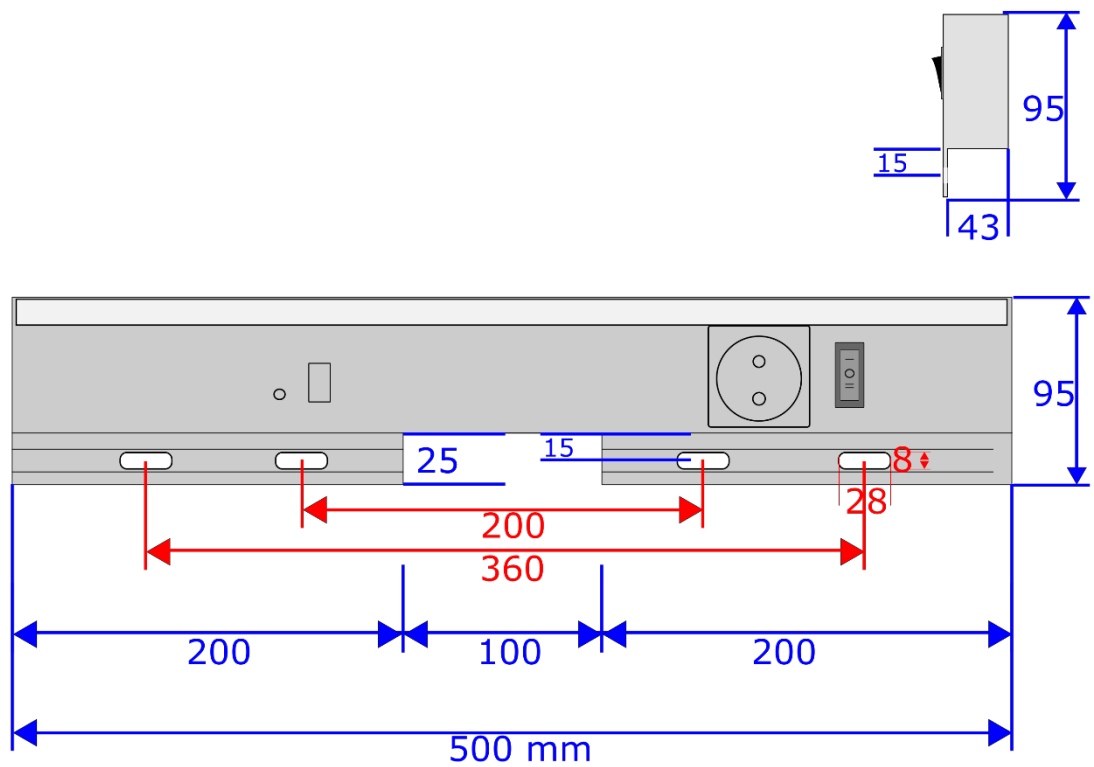

Schaltschrankleuchte Sensorlumi II 14

Lagerkarton: 53 x 10 x 7 cm
Gewicht: 1000g

Technische Änderung vorbehalten

SCHÜTZE24.com

SySiK GmbH
Zöllnerstraße 2
90579 Langenzenn

+49 9101 90 99 70

www.schuetze24.com